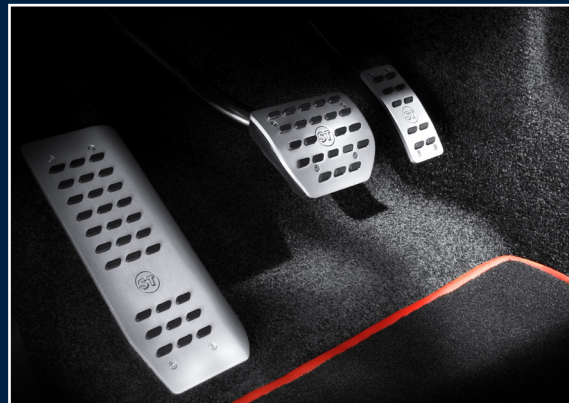

LG-819-00 & LG-819-01

Aluminium Pedalauflagen & Aluminium Fußstütze
Aluminium pedal pads & aluminium foot rest